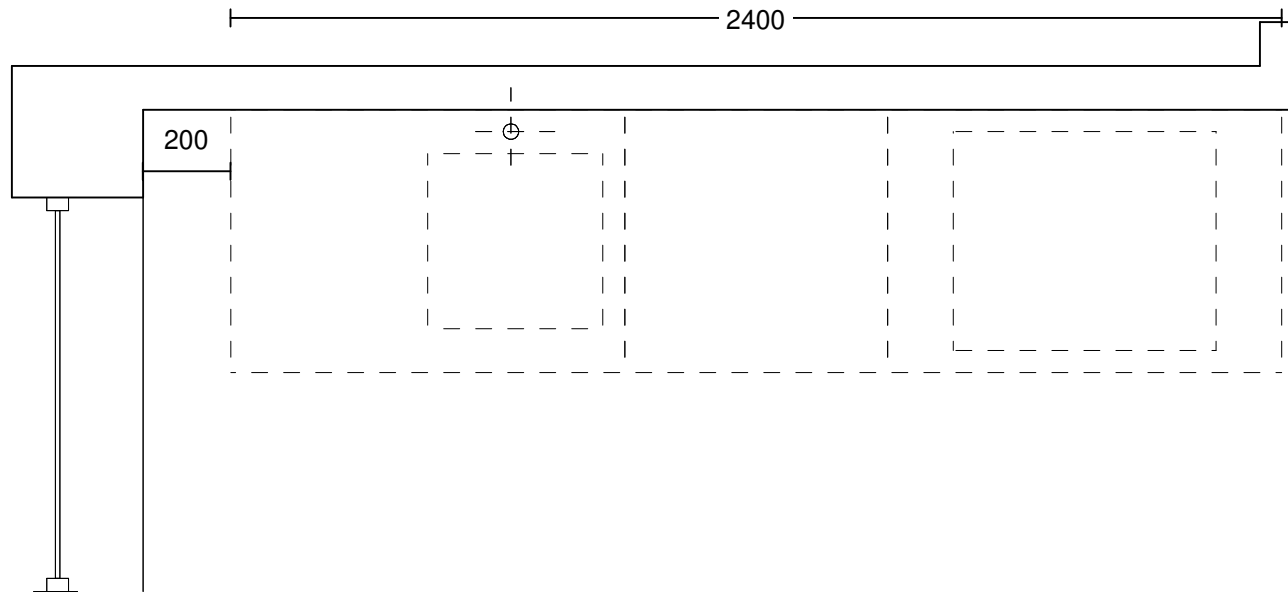

Binnen de gemaatvoerde keukenopstelplaats kan bij Nuva tegen inlevering van de waardecheque het standaard leidingwerk kosteloos worden verlegd. De voorwaarden staan vermeld op de achterzijde van de waardecheque.